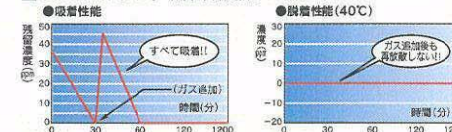

シックハウス

シラス壁は、シックハウス対策としても
大変効果的な素材です。

■ホルムアルデヒド吸着・再放散テスト 株式会社分析センター