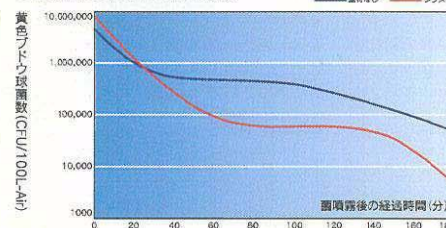

空気清浄化

空気清浄機はいりません!!
不思議な力で空気をキレイに。

■空間浮遊菌に対する除菌効果